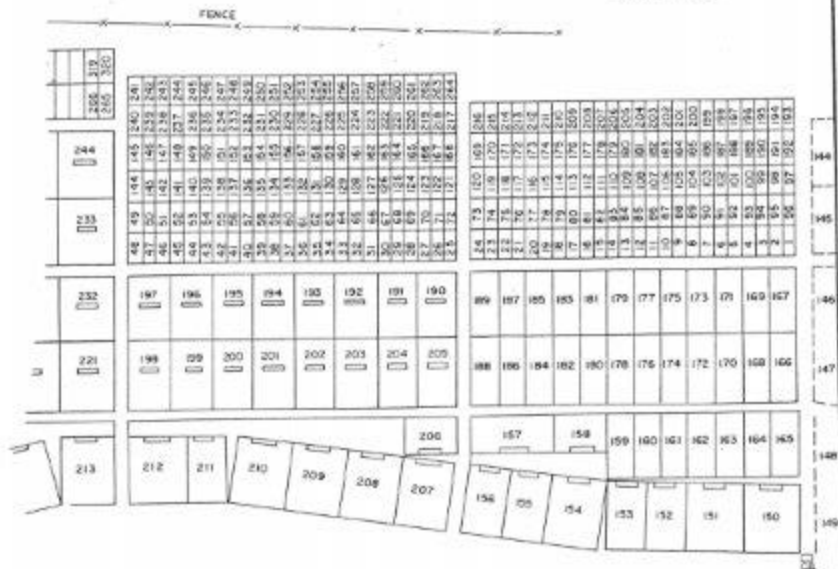

ADDITION TO SECTION 26
FOREST LAWN MEMORIAL PARK
OMAHA, NEBRASKA

SCALE - 1" = 20'

2ND ADDITION TO SECTION 26
FOREST LAWN MEMORIAL PARK
OMAHA, NEBRASKA

Single Graves

342	353	446	447	520	531	544
351	354	445	448	529	534	543
360	365	444	449	528	533	542
359	356	443	450	527	534	541
358	367	442	451	526	535	540
357	368	441	452	525	536	539
356	369	440	453	524	537	538
355	370	439	454	523	538	537
354	371	438	455	522	539	536
353	372	437	456	521	540	535
352	373	436	457	520	541	534
351	374	435	458	519	542	533
350	375	434	459	518	543	532
349	376	433	460	517	544	531
348	377	432	461	516	545	530
347	378	431	462	515	546	529
346	379	430	463	514	547	528
345	380	429	464	513	548	527
344	381	428	465	512	549	526
343	382	427	466	511	550	525
342	383	426	467	510	551	524
341	384	425	468	509	552	523
340	385	424	469	508	553	522
339	386	423	470	507	554	521
338	387	422	471	506	555	520
337	388	421	472	505	556	519
336	389	420	473	504	557	518
335	390	419	474	503	558	517
334	391	418	475	502	559	516
333	392	417	476	501	560	515
332	393	416	477	500	561	514
331	394	415	478	499	562	513
330	395	414	479	498	563	512
329	396	413	480	497	564	511
328	397	412	481	496	565	510
327	398	411	482	495	566	509
326	399	410	483	494	567	508
325	400	409	484	493	568	507
324	401	408	485	492	569	506
323	402	407	486	491	570	505
322	403	406	487	490	571	504
321	404	405	488	489	572	503

Special Single Graves

232	233
230	231
229	228
227	226
225	224
223	222
221	220
219	218
217	216
215	214
213	212
211	210
209	208
207	206
205	204
203	202
201	200

225
224
223
222
221
220
219
218
217
216
215
214
213
212
211
210
209
208
207
206
205
204
203
202

272	271	270	269	268	267
275		274		273	
278	279	278		277	276
282	283			284